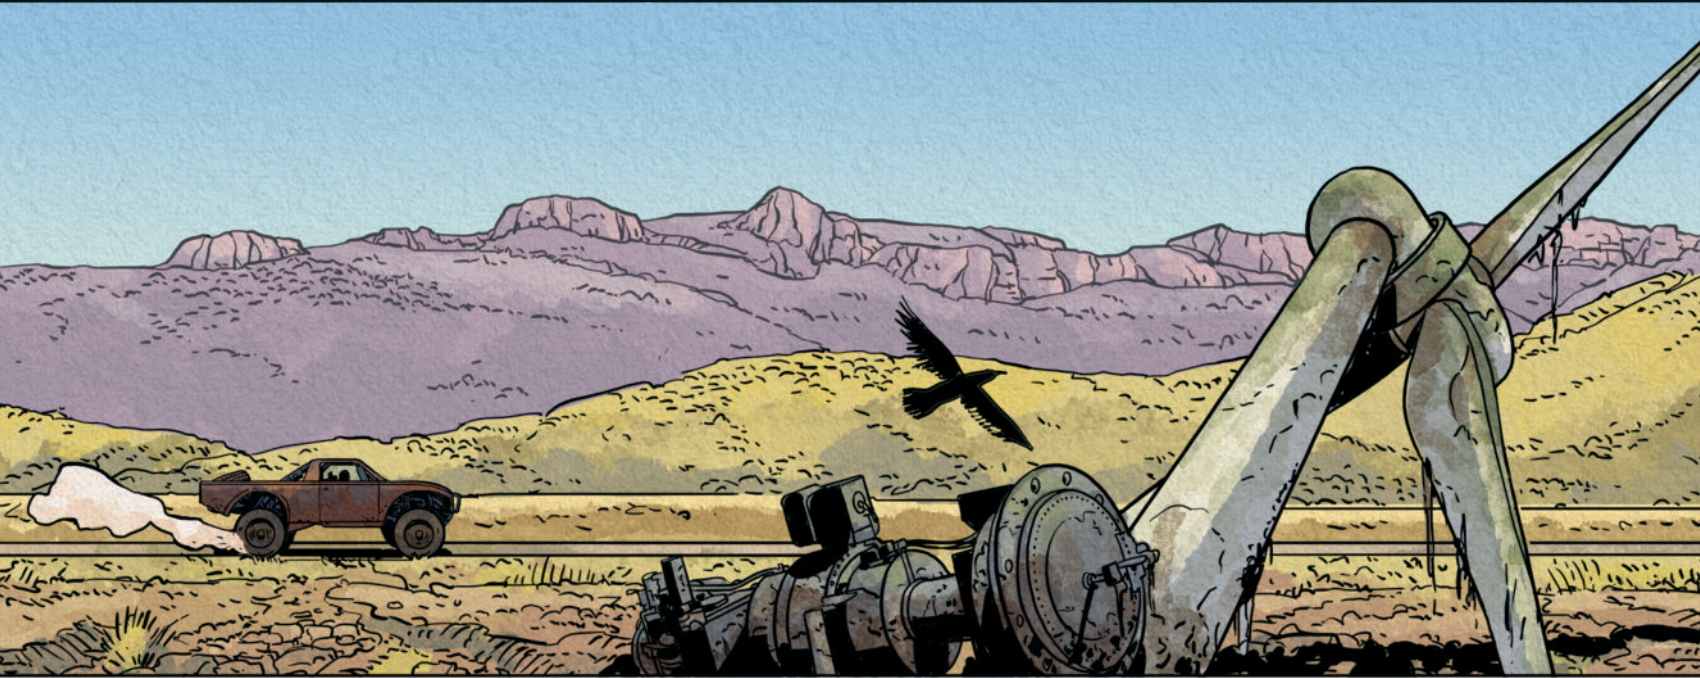

LEO · RODOLPHE · LOUIS ALLOING

MORGEN

AKT 3

SPLITTER

MORGEN

AKT 3

Szenario
LEO & RODOLPHE

Zeichnungen
LOUIS ALLOING

Farben
1VER2ANES

SPLITTER

UNGLAUBLICH!

UND UNSERE STADT,
UNSERE WELT SIND TATSÄCHLICH
DORT UNTEN, IM INNERN
DIESES BERGS?!!

DAS IST TOTAL VERRÜCKT!
ÜBER UNSERER STADT GIBT
ES EINEN HELLEN HIMMEL,
KEINEN FELS!

... UND WARTEN DARAUF,
DASS WIR UNS IHNEN
ANSCHLIESSEN!

VON DORT OBEN KÖNNEN
WIR BESSER SEHEN,
WO WIR SIND...

GEHEN WIR LIEBER NICHT
ZU WEIT WEG... DAS LOCH, AUS
DEM WIR GEKOMMEN SIND, IST
SCHWER ZU FINDEN...