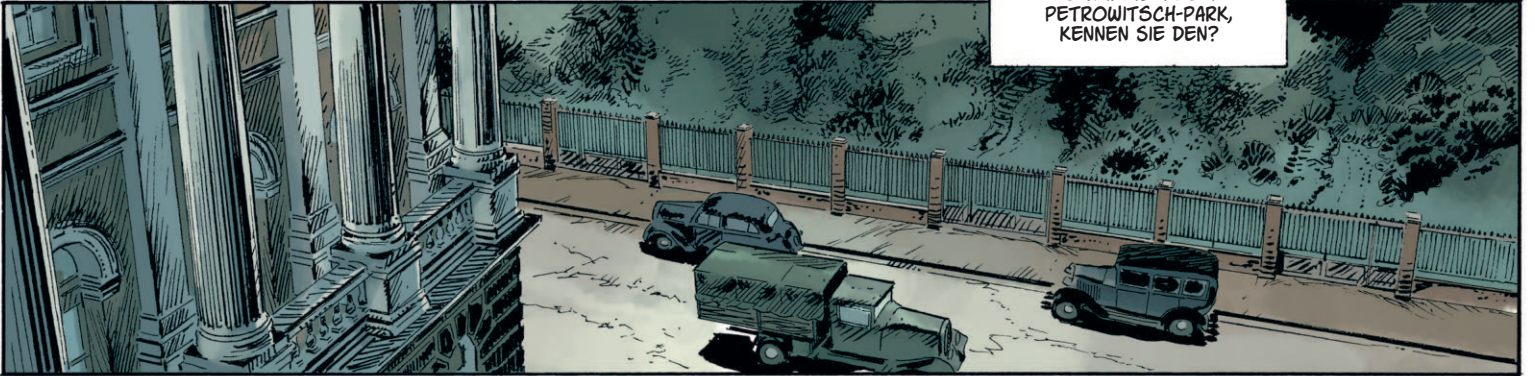

EPISODE 2

Szenario, Storyboard und Dialoge: Leo & Rodolphe

Zeichnungen und Layout: Marchal

Farben: Sébastien Bouët

SPLITTER

ES GESCHAH LETZTES
JAHR IM MÄRZ. ANFANG MÄRZ..
AM 6., GLAUBE ICH.

ES WAR ABENDS IM
PETROWITSCH-PARK,
KENNEN SIE DEN?

EIN PASSANT, DER AUF
DEM NACHHAUSEWEG WAR,
HAT ES GEFUNDEN.

SOWEIT WIR WISSEN, HAT ER
SOFORT DIE POLIZEI VERSTÄNDIGT.
ZEHN MINUTEN SPÄTER KREUZTEN
ZWEI AUTOS DES MWD* AUF.

ICH WAR DAMALS NICHT
IN MOSKAU... ICH HABE ES
SPÄTER ERFAHREN...