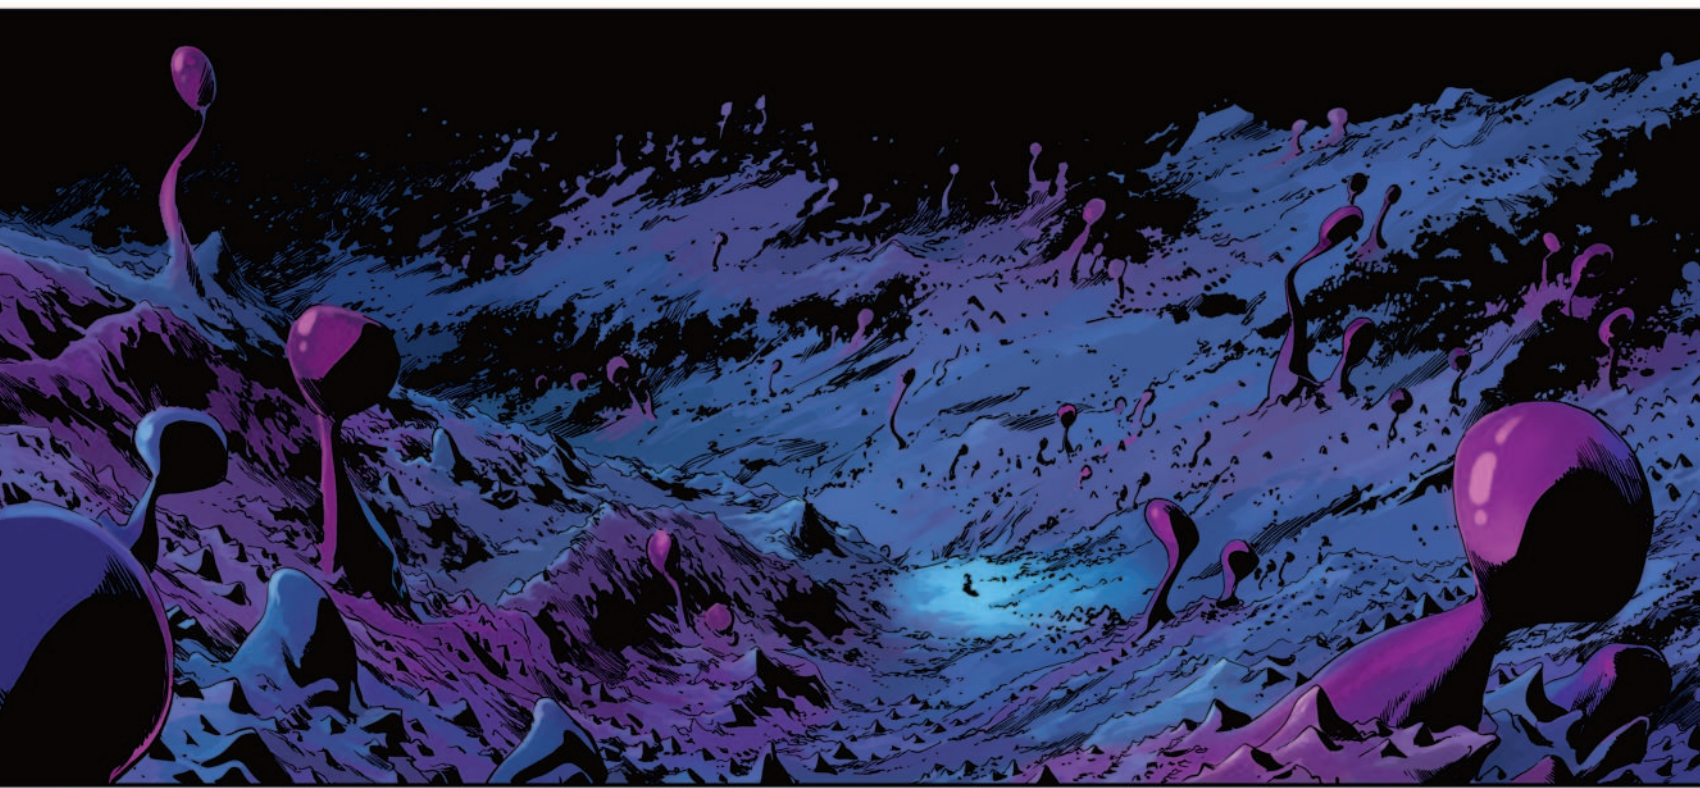

BEC - CARVALHO

CRUSADERS

4 SPIN

SPLITTER

CRUSADERS

4 > SPIN

SZENARIO

Christophe Bec

ZEICHNUNGEN

Leno Carvalho

FARBEN

Simon Champelovier

COVERILLUSTRATION

Bastien Grivet

SPLITTER

PAPA, ICH HABE IMMER
WIEDER DENSELBEN TRAUM...
FAST JEDE NACHT.