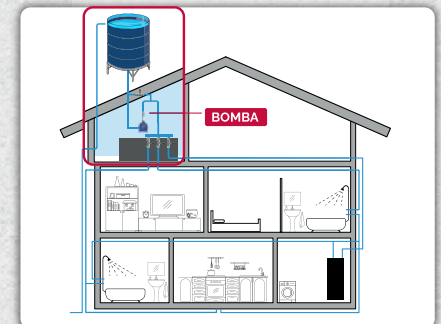

## LÍNEA DE PRESURIZACIÓN

Fácil instalación

Uso doméstico y locales comerciales

Protección contra falta de agua

Ideal para calefones, lavarropas y duchas.

REEMPLAZA A LA MAYORÍA DE EQUIPOS PRESURIZADORES UTILIZADOS PARA 2 Y 6 BAÑOS.

**QC PRES 22 0.75 HP**  
2 a 4 DUCHAS

**QC PRES 26 1 HP**  
4 a 6 DUCHAS

**QC TE 22 0.75 HP**  
2 a 4 DUCHAS

**QC TE 26 1 HP**  
4 a 6 DUCHAS

### ESQUEMA DE INSTALACIÓN

**QC PRES**  
DESDE TANQUE CISTERNA

**QC TE**  
DESDE TANQUE ELEVADO

Seguinos en Instagram  
y conocé más productos.

@motorargoficial [www.motorarg.com.ar](http://www.motorarg.com.ar)