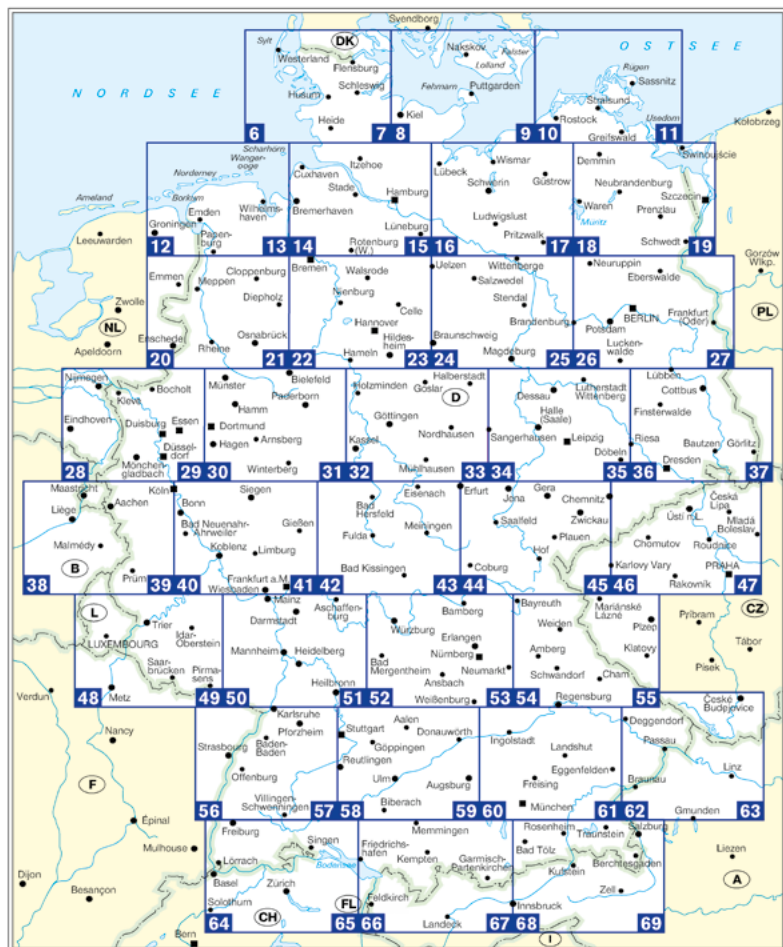

Die Reisekarte im Überblick

Der Varta-Führer digital

Der Varta-Führer ist auch als eBook erhältlich. Ganz einfach online laden und mobil auf Ihrem Smartphone oder Tablet nutzen.

Weitere Hotel- und Restaurantempfehlungen sowie zahlreiche Freizeittipps erhalten Sie unter: www.varta-guide.de