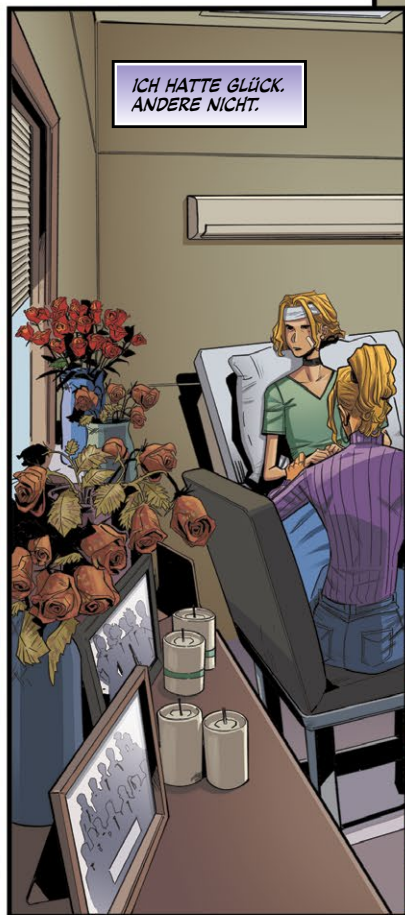

ICH HATTE GLÜCK. ANDERE NICHT.