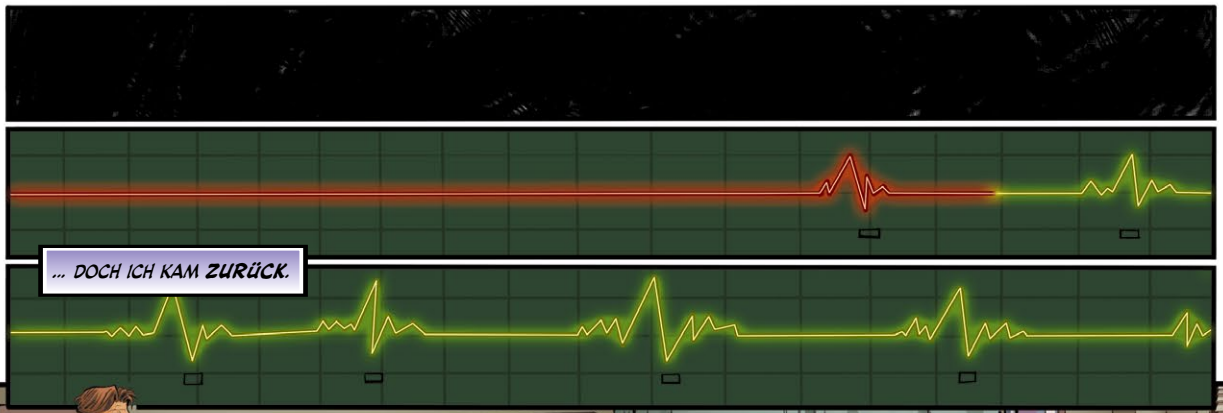

**KRASH**

SIE WAR EINFACH DA.

UND DANN NICHT MEHR.

BUT YEAH, YEAH, THIS IS LIFE  
YEAH, YEAH, THIS IS LIFE  
THIS IS...

ICH DACHTE IMMER, DER TOD WÄRE DAS  
ENDE VON ALLEM. EINE EINBAHNSTRASSE.  
KEIN ZURÜCK MEHR ...

... DOCH ICH KAM ZURÜCK.

SIE HABEN EINE KRANIALE BLUTUNG UND INNERE VERLETZUNGEN. DREI GEBROCHENE RIPPEN, EINE HAT EINEN LUNGENFLÜGEL DURCHBOHRT. ALS DER KRANKENWAGEN SIE HERBRACHTTE, HABEN SIE EINEN HERZSTILLSTAND ERLITTEN.